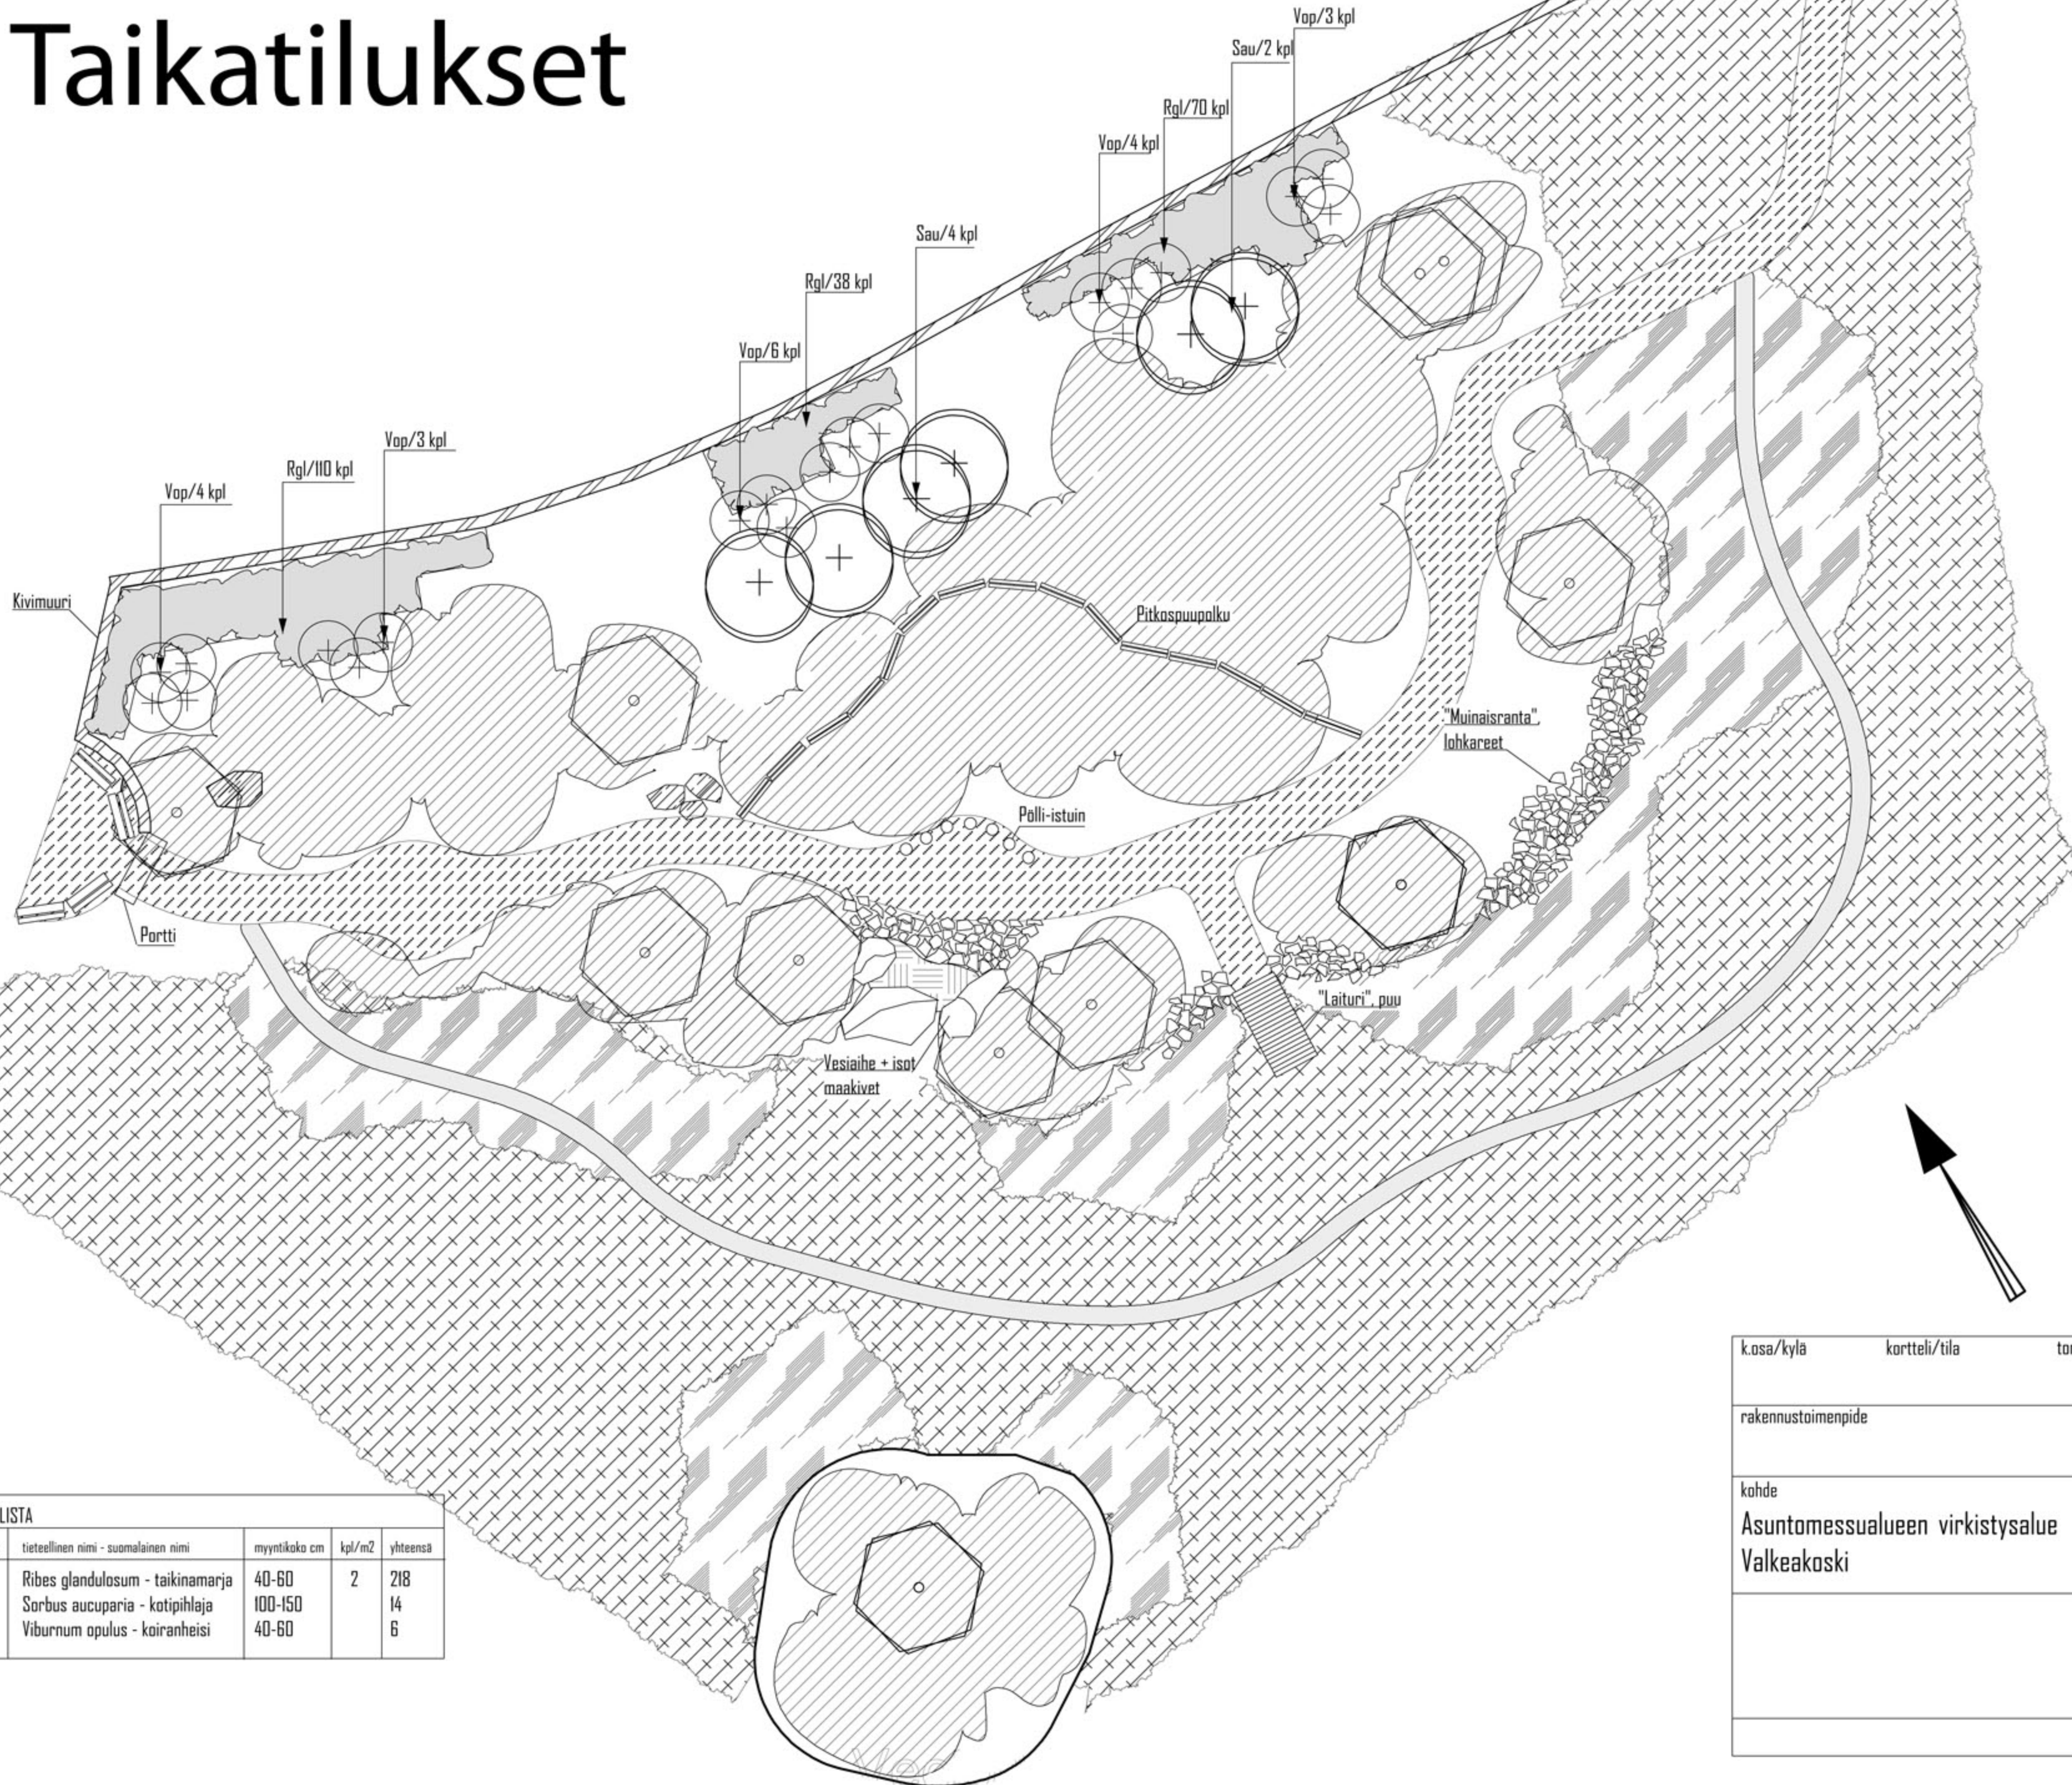

Taikatilukset

MERKKIEN SELITYKSET

-  SÄILYTETTÄVÄ HAVUPUU
-  ISTUTETTAVA LEHTIPUU: pihlaja
-  ISTUTETTAVA PENSAS: koiranheisi
-  MAISEMAPELTOKASVI
ruiskaunokki
-  MAISEMAPELTOKASVI
ohra

-  OLEVA PUUSTO
-  ISTUTETTAVA PENSAS: taikinamarja
-  POLKU, lev. n. 2000 mm
-  TRIMMERILLÄ LEIKATTU VÄYLÄ N. 70 mm
-  KYLMÄMUURI
-  PORTTI
-  PENKKI
-  VESIAIHE
-  MAAKIVI
-  ISTUINPÖLLI
-  LOHKARE, 150-500mm

KASVILISTA				
lyhene	tieteellinen nimi - suomalainen nimi	myyntikoko cm	kpl/m2	yhteensä
Rgl	Ribes glandulosum - taikinamarja	40-60	2	218
Sau	Sorbus aucuparia - kotipihlaja	100-150		14
Vop	Viburnum opulus - koiranheisi	40-60		6

k.osa/kylä	kortteli/tila	tontti/r.no	viranomaisen merkintöjä	
rakennustoimenpide			piirustuslaji	
kohde		sisälto	suhde	
Asuntomessualueen virkistysalue Valkeakoski		Yleissuunnitelma	1:200	
suun.ala		piir.n:o	muutos	
		P.N., E.S., L.T.	14.II.2007	